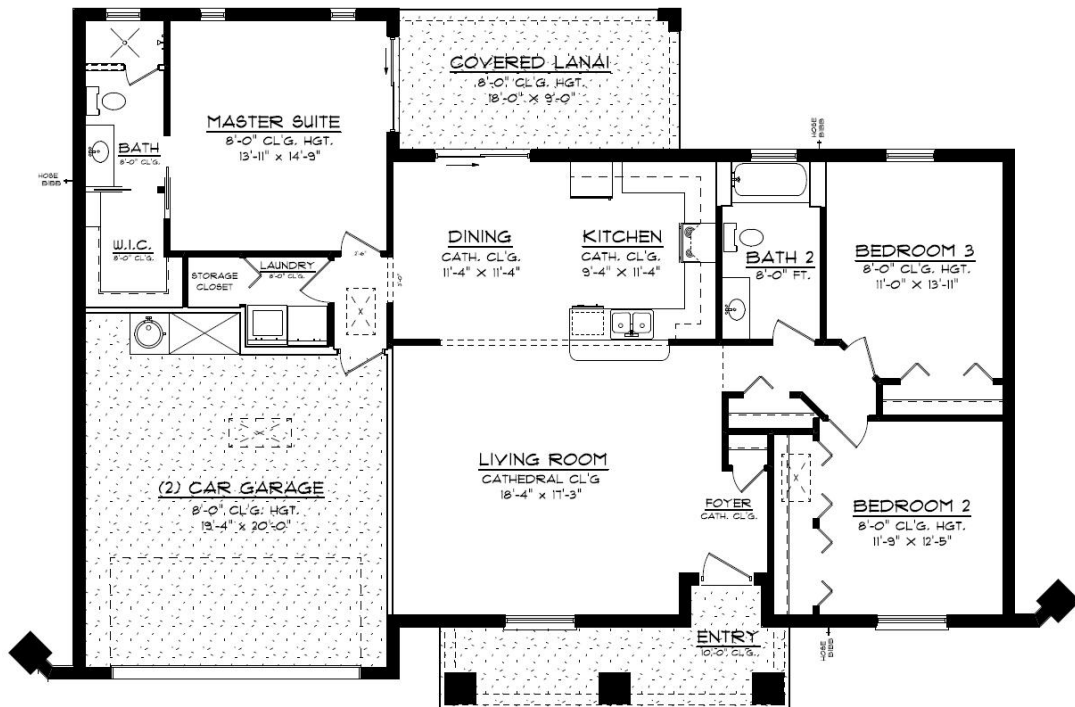

A.L. Milton Construction

(352) 368-7733 • www.almilton.com • CGC-017001

Elevations Vary

The Captiva

1607 S.F. Living
2451 S.F. Total